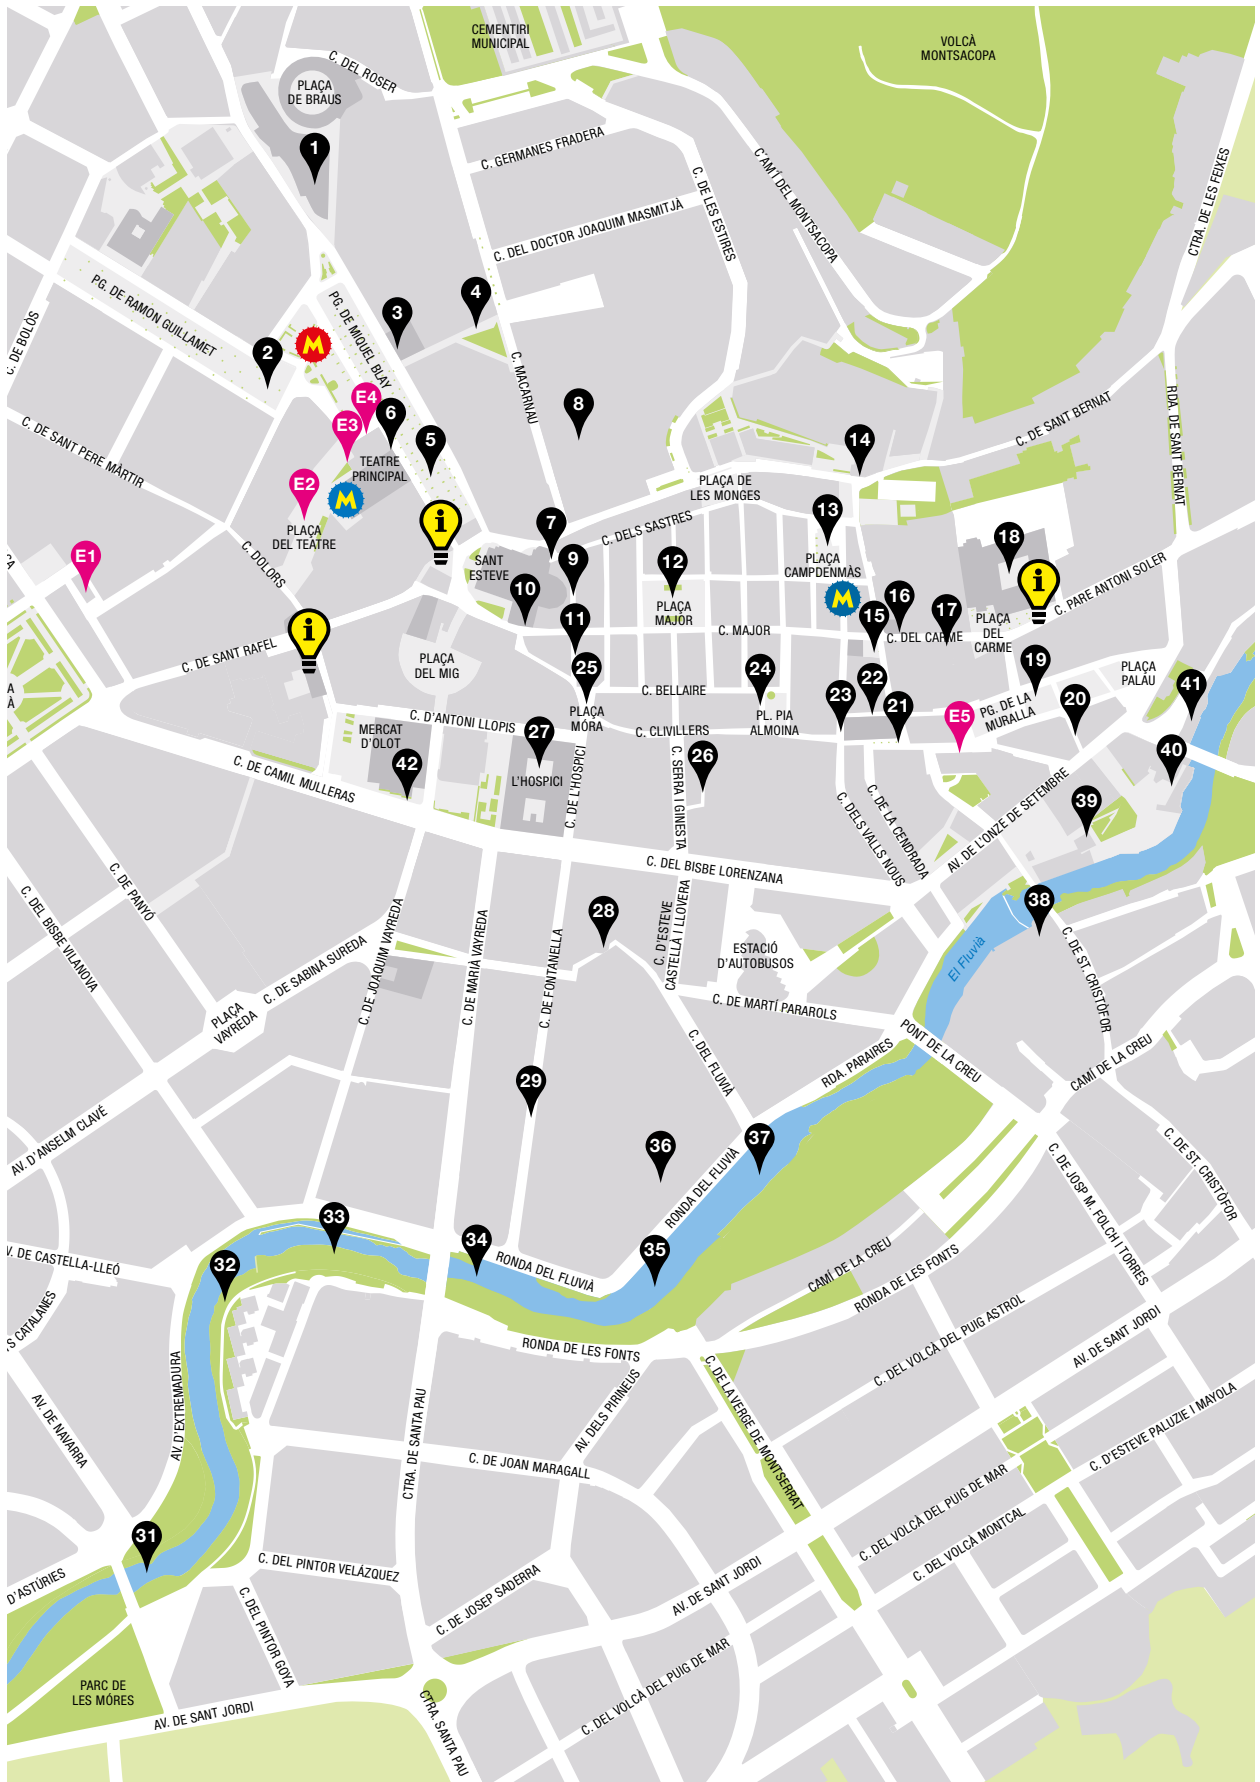

LLUÈRNIA

FESTIVAL DEL FOC I DE LA LLUM

**Plànol  
d'instal·lacions**

OLOT  
12.11.2016

1. **Sota una col. L'hort de la Llum** / Clara Riera / Plaça de l'Arxiu
  2. **Teixint vides** / Cooperativa La Fageda i La Fura dels Baus / Firalet, davant de Ca l'Huix
  3. **Més de 3.000 partícules de llum** / Manel Bayo / Cancell de la casa Solà-Morales
  4. **Fusiona't amb la llum** / Marta & Petra / Plaça del Cinema Colón
  5. **L'últim ball** / Marta Aumatell / Firal
  6. **Fotografia estroboscòpica** / INS Castell d'Estela / Casino Olotí
  7. **Racó de la llum** / INS Bosc de la Coma / El Racó de la Font, C. dels Sastres, 2
  8. **Llums d'encreuament** / Escola Cor de Maria / Pati de l'escola
  9. **Mimètik** / Ideots / Carrer Om
  10. **Volums de paper** / INS Castell d'Estela / Capella dels Dolors
  11. **La llegenda dels peixos Koi** / Taller d'Art Rosa Martín / Biblioteca Marià Vayreda
  12. **Flâneur, New Urban Narratives** / António Júlio Duarte i EASD Olot / Plaça Major
  13. **Mediterrània-ment** / AOAPIX / Plaça Campdenmàs
  14. **Esperança de paper** / INS Montsacopa / Capella de la Verge del Portal
  15. **Foc de llar** / UB, Facultat de Belles Arts / Plaça del Conill
  16. **Diàspora** / Tandem Trias - Laguarda / Cancell de la casa Pujador
  17. **Lluèrnia kids** *Espai Bassols* / Lola Solanilla / Núria Social
  18. **π** / EASD Olot / Claustres del Carme
  19. **17 focs** / Taller de Magnèsia / Passeig de la Muralla
  20. **Ritmes** / Jordi Ginabreda, Irene Llusent, Teresa Llusent, Albert Serra / Carrer Santa Cristina
  21. **El so de la pell** / Fèlix Vinyals / Carrer Proa
  22. **Caos de la cadira** / David Tortajada, Albert Martí, Ariadna Serrano, Ramon Heras / Passatge del Tura
  23. **Tura 110** / Interiors A2 Estudi / Carrer Baix del Tura
  24. **Cal Croscat** / El Tinglado i Carlos Escura / Plaça Pia Almoïna
  25. **Stairway to heaven** / Albert Montilla i Mireia Martín, AJAC / Plaça Móra
  26. **Sí, tu pots!** / INS Garrotxa / Carreró de Sant Antoni
  27. **Fall** / Escola Municipal d'Art i Disseny de Terrassa / L'Hospici
  28. **Làmpada Hologràfica** / Gonzalo Martín / Carrer Fluvià
  29. **Les ciutats invisibles dels nens** / Escoles de primària d'Olot i comarca / Carrer Fontanella
  30. **A-TA-KA (Espectacle de Clausura)** / Cal y Canto Teatro / Prats de la Mandra
  31. **Protegir el perill de nosaltres** / EINA / Tram Fluvià: Pont de les Mores
  32. **Pescant lluèrnies** / Voluntaris de Lluèrnia / Tram Fluvià: Av. Castella i Lleó - Ronda Fluvià
  33. **Cuques de llum** / Jordi Hidalgo i Tané / Tram Fluvià: C. Joaquim Vayreda - Ronda Fluvià
  34. **Univers flotant** / Eudald Alabau / Tram Fluvià: Pont de Cal Russet
  35. **Pas de barca** / Esteve Planella / Tram Fluvià: Ronda Fluvià (davant del Gimcol)
  36. **Entre la boira** / Ferran Bassaganyes / Interior Fàbrica Olot Industrial. Ronda Fluvià, 6
  37. **Igneus fluvius** / Pim Pam Pum Foc! i Xevi Bayona / Tram Fluvià: Ronda Fluvià - Carrer Fluvià
  38. **Windows 51** / Xevi Bayona, Jaume Tané i Norbe Fernández / Can Jombi
  39. **Al fil de la llum i l'ombra** / Núria Tobias i Núria Mestres / Jardins de la Vila Vella
  40. **Lavagueram** / Javier Albó, Judit López, Marta López i Xavier Solsona / Plaça de la Lliça
  41. **Cubs de llum** / Bruno Pérez Juncà / Can Castellanes. Plaça Palau
  42. **Crosta volcànica** / Arnau Vergés, Marc Torra i Jordi Cusidó / Jardí Vertical Mercat d'Olot
- 
- E1. **Com un foc d'artifici** / AV del Barri de Sant Ferriol / Capella de Sant Ferriol
  - E2. **Un estat insensible** / ANC Olot / Plaça del Teatre
  - E3. **Simultània de colors** / Club Escacs Olot / Finestres del Casino Olotí
  - E4. **Les entitats tenen llum** / Diverses entitats / Passeig de Miquel Blay, 6
  - E5. **Somnis de paper** / Entitats del barri de Sant Miquel / C. Proa, 16